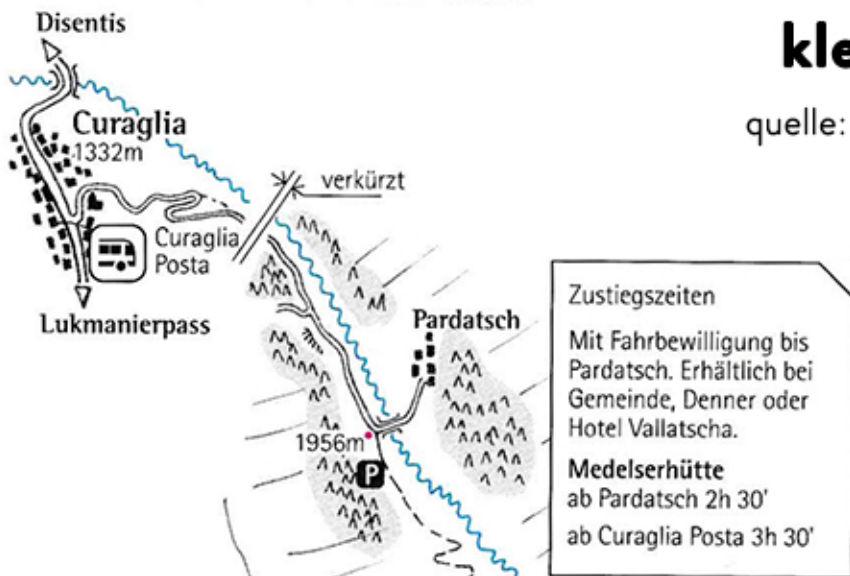

klettergarten medelserhütte

quelle: kletterführer graubünden, SAC verlag, 2013

2510 m.ü.M | 20–43m Routenlänge
712 950 / 166 450 (Klettergarten)

Erschliesser: Alex Eberhöfer, Hans Blumer, Pascal Folly, Michael Ziefle, Tom Rohrer ab 2000